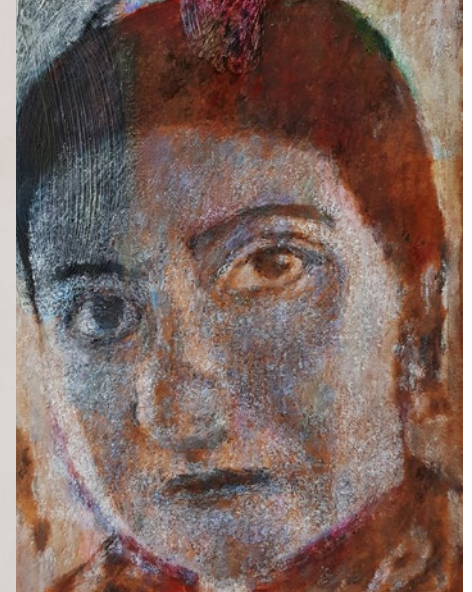

Gotlind Timmermanns: „a“

Inge Jakobsen: „Hommage an Alma Mahler“

Marta Fischer: „Callas“

Einladung zur Ausstellung

„Nachklang“
Marta Fischer, Inge Jakobsen, Gotlind Timmermanns

Die Werke der Künstlerinnen stehen sich im reizvollen Kontrast gegenüber und verfolgen doch eine gemeinsame Idee. Sie lassen sich vom Leben und Werk weiblicher Künstlerinnen inspirieren und nähern sich diesen Persönlichkeiten in ihrer individuellen Bildsprache.

Vernissage: Freitag, 17. September ab 18 Uhr.

Die Künstlerinnen sind anwesend.

Ausstellungsdauer: 18. September bis 31. Oktober 2021

Öffnungszeiten: Dienstag bis Samstag 14.30 bis 17 Uhr, Sonntag 13 bis 17 Uhr